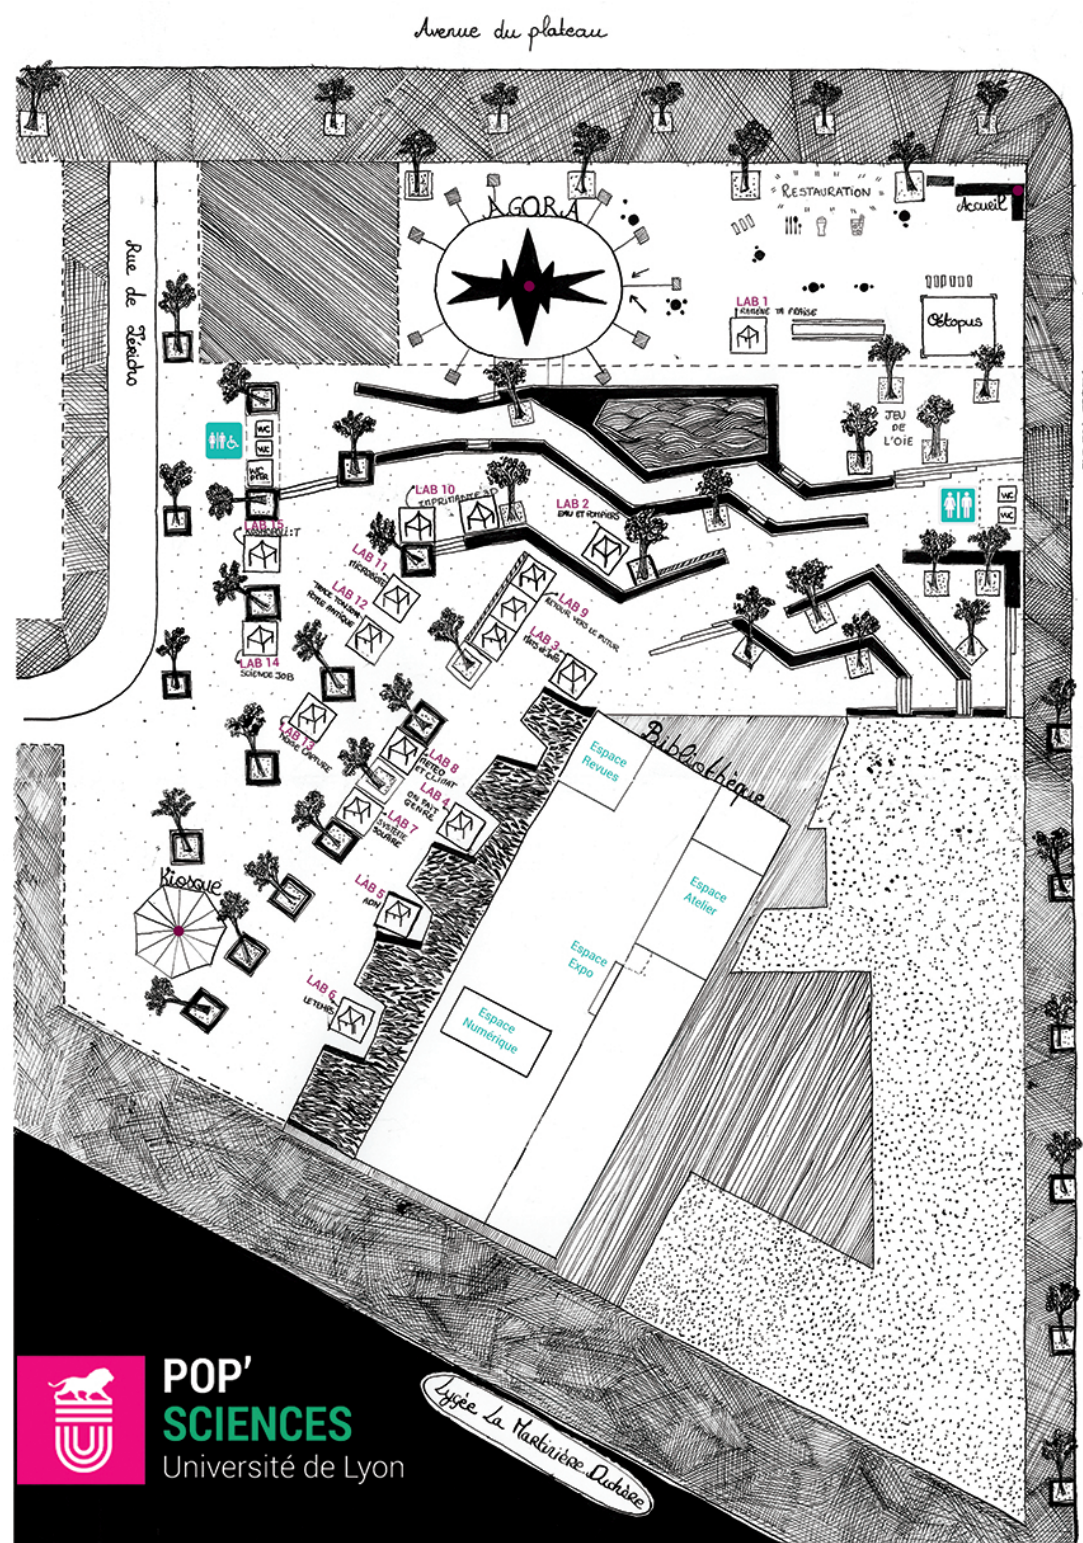

FESTIVAL POP'SCIENCES - 17 ET 18 MAI 2019

Cinq espaces accessibles de 13h30 à 22h :

• **L'Agora** : un grand chapiteau où se déroulent les débats, les rencontres, les projections cinéma, les plateaux radio...

• **La Bibliothèque** : entre les ouvrages, les sciences s'installent dans tous les recoins de la bibliothèque.

• **Le Kiosque** : un espace dédié aux ateliers, aux quiz et aux séances de recherche participative.

• **Les Expos** : sur toute la place, un voyage au cœur des préoccupations scientifiques à travers différentes expositions.

• **Les Labs** : des stands thématiques pour accéder à des expériences scientifiques et voir la science en train de se faire.

Et des dispositifs itinérants : des balades commentées sur le quartier, des valises de chercheurs, etc.

INFOS PRATIQUES

♿ Accès facile en transports en commun

🍽️ Restauration en continu

♿ Accessible aux personnes à mobilité réduite

FESTIVAL POP'SCIENCES À LA DUCHÈRE : Les partenaires

Organisé par

Avec le soutien de

Avec la participation

De nombreux membres universitaires et scientifiques : Université Claude Bernard Lyon 1, Université Lumière Lyon 2, Université Jean Moulin Lyon 3, Université Jean Monnet, ENS de Lyon, École Centrale de Lyon, INSA Lyon, Sciences Po Lyon, CPE Lyon, CNRS – Délégation Auvergne-Rhône-Alpes, Inria, IFSTTAR.

De nombreux partenaires associatifs et culturels de découverte des sciences.

Le festival n'aurait pas vu le jour sans le soutien actif de la Mission Lyon La Duchère, des différentes structures éducatives et socio-culturelles du quartier et des habitants investis dans le projet !

Pop'sciences, initiative de l'Université de Lyon via sa Direction Culture, sciences et société, est avant tout un portail numérique. Retrouvez tous les événements et les informations concernant la culture scientifique à Lyon Saint-Étienne sur popsciences.universite-lyon.fr !